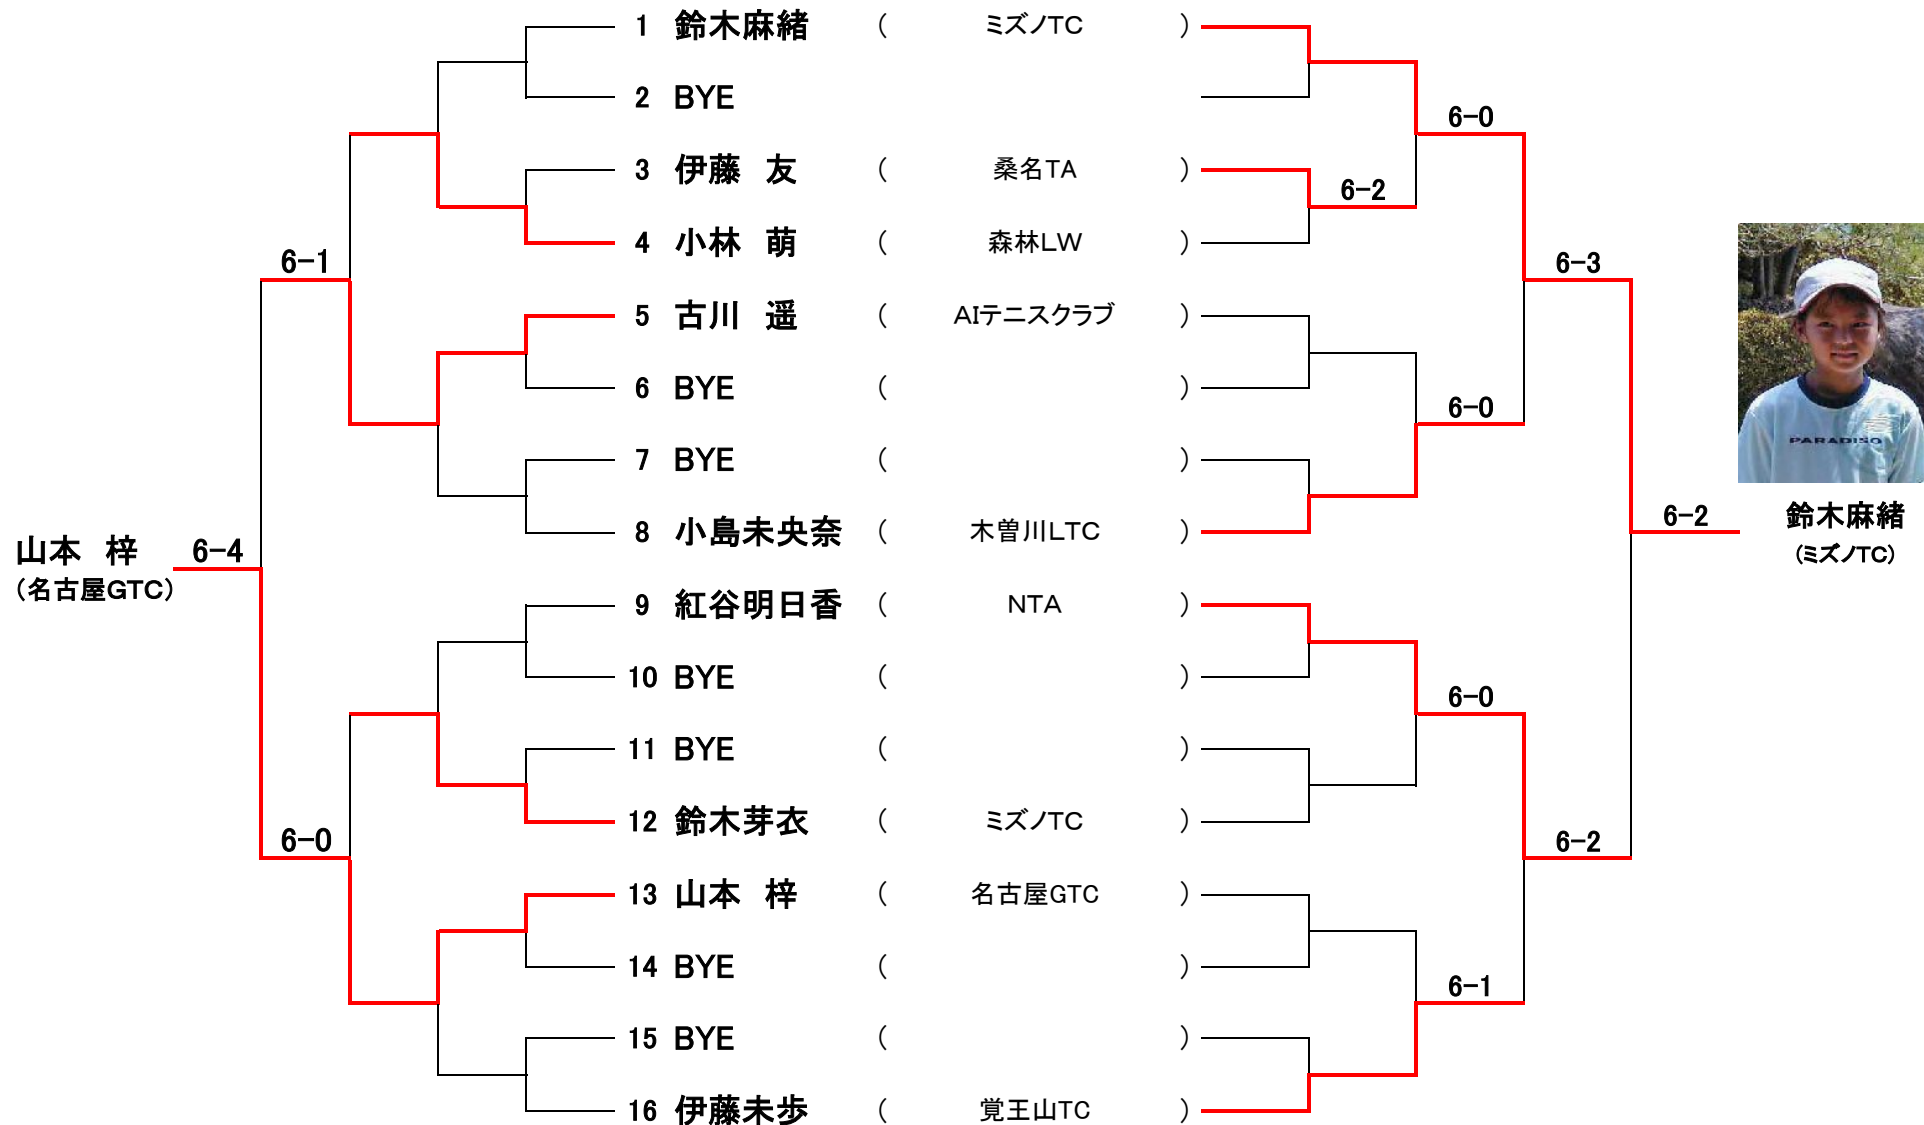

女子Cクラス

コンソレ

本戦

鈴木麻緒 (Mizuno TC)