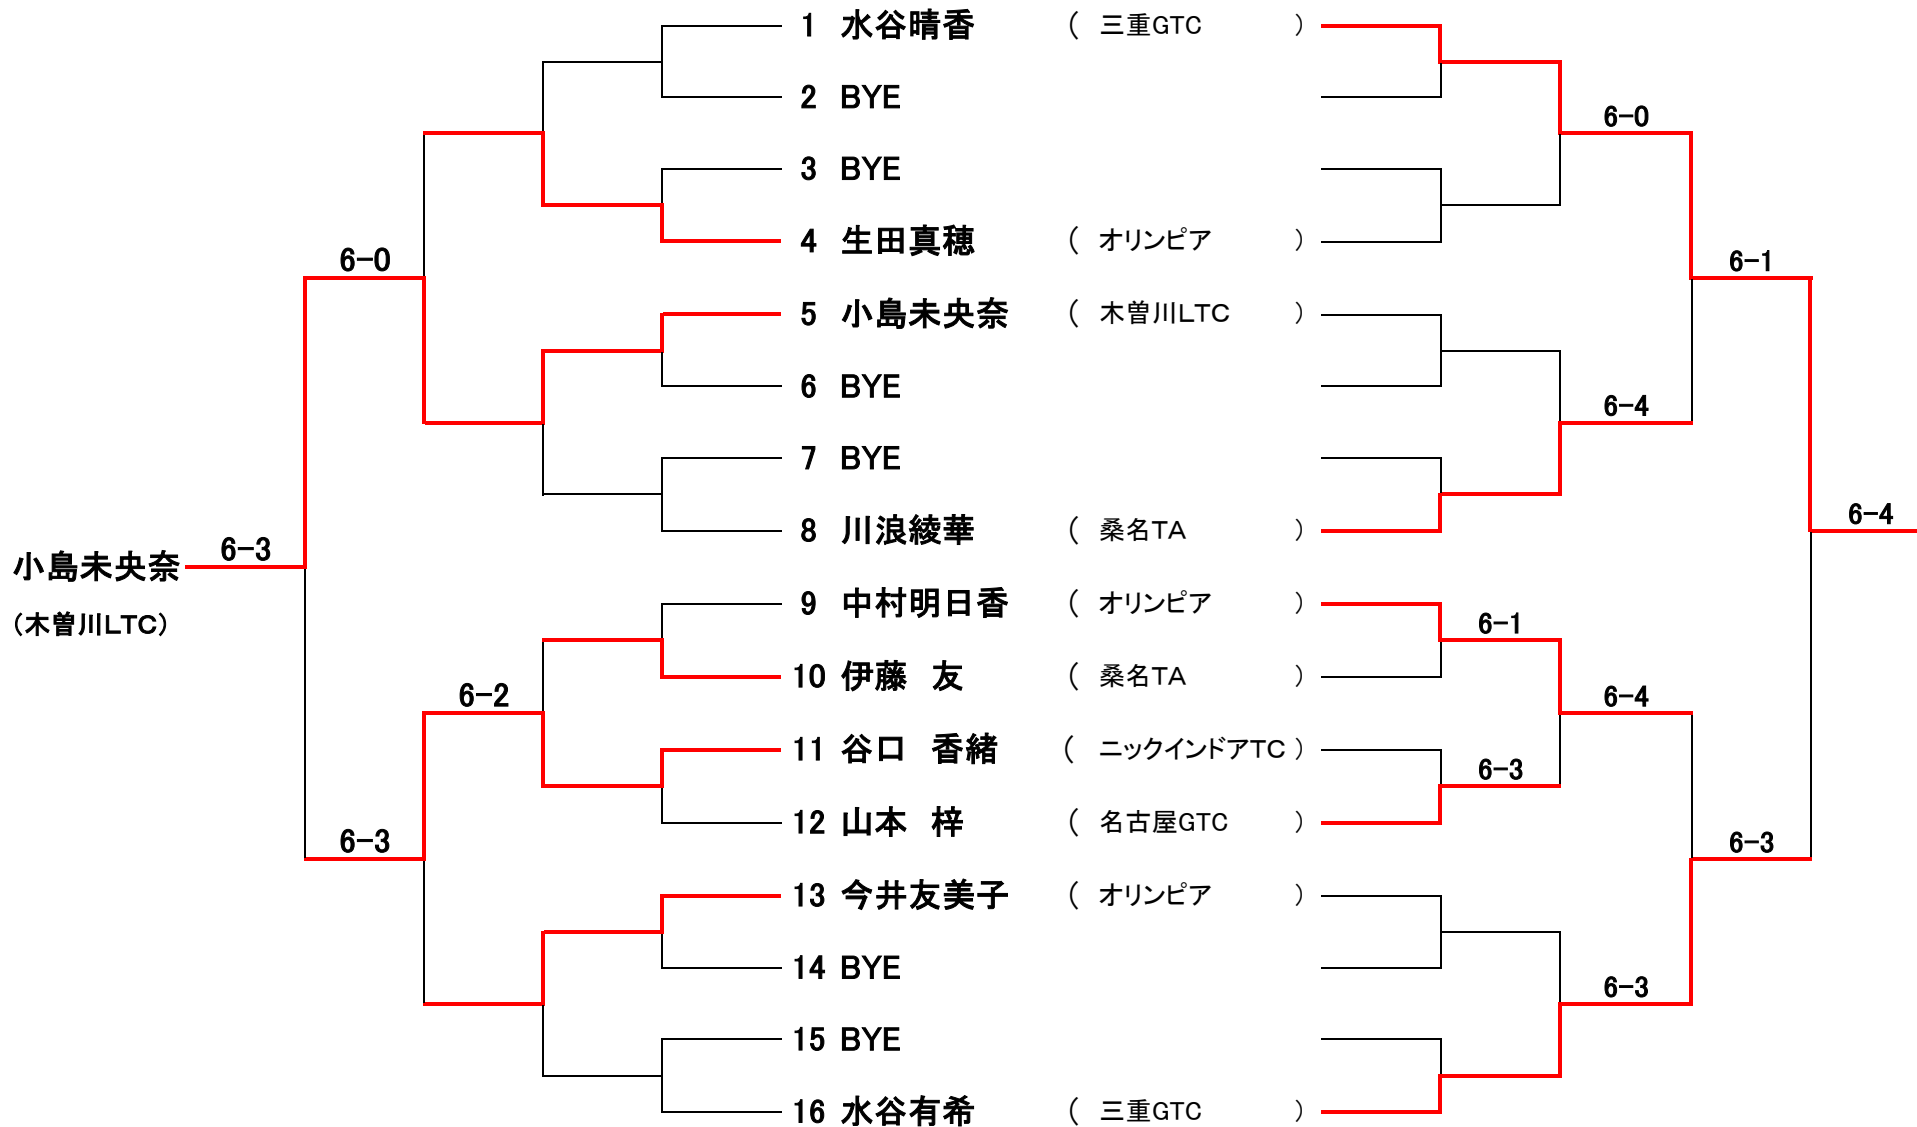

TJ東海ジュニアサーキット 桑名大会（男子）

2008年7月13日

	A	B	C	D	勝敗	ゲーム率	順位
A 伊藤祐也（桑名TA）		1-6	2-6	6-4	1-2		4
B 渥美雄登（ニッケインドア）	6-1		6-1	4-6	2-1		2
C 渥美拓海（ニッケインドア）	6-2	1-6	6-7	1-2	1-2		3
D 林 海斗（若鳩インドアTC）	4-6	6-4	7-6		2-1		1

TJ東海ジュニアサーキット 桑名大会

2008年7月13日

女子 Cクラス

コンソレ

本戦

水谷晴香
(三重GTC)